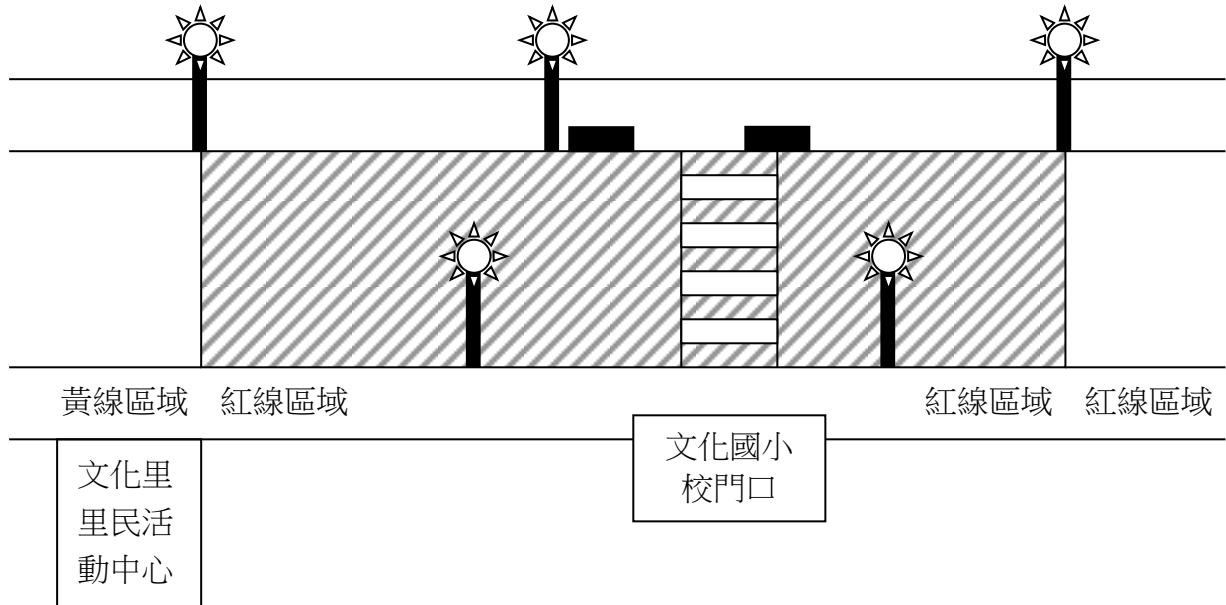

「上下學時間校門口車輛淨空」

請各位接送的家長們協助，還給孩子們安全、健康的行走空間，謝謝您的合作！

※ 上下學時間：07：30～08：00；12：00～12：20；16：00～16：20。

※ 斜線區域內請勿停車，路邊停車格仍可停車。