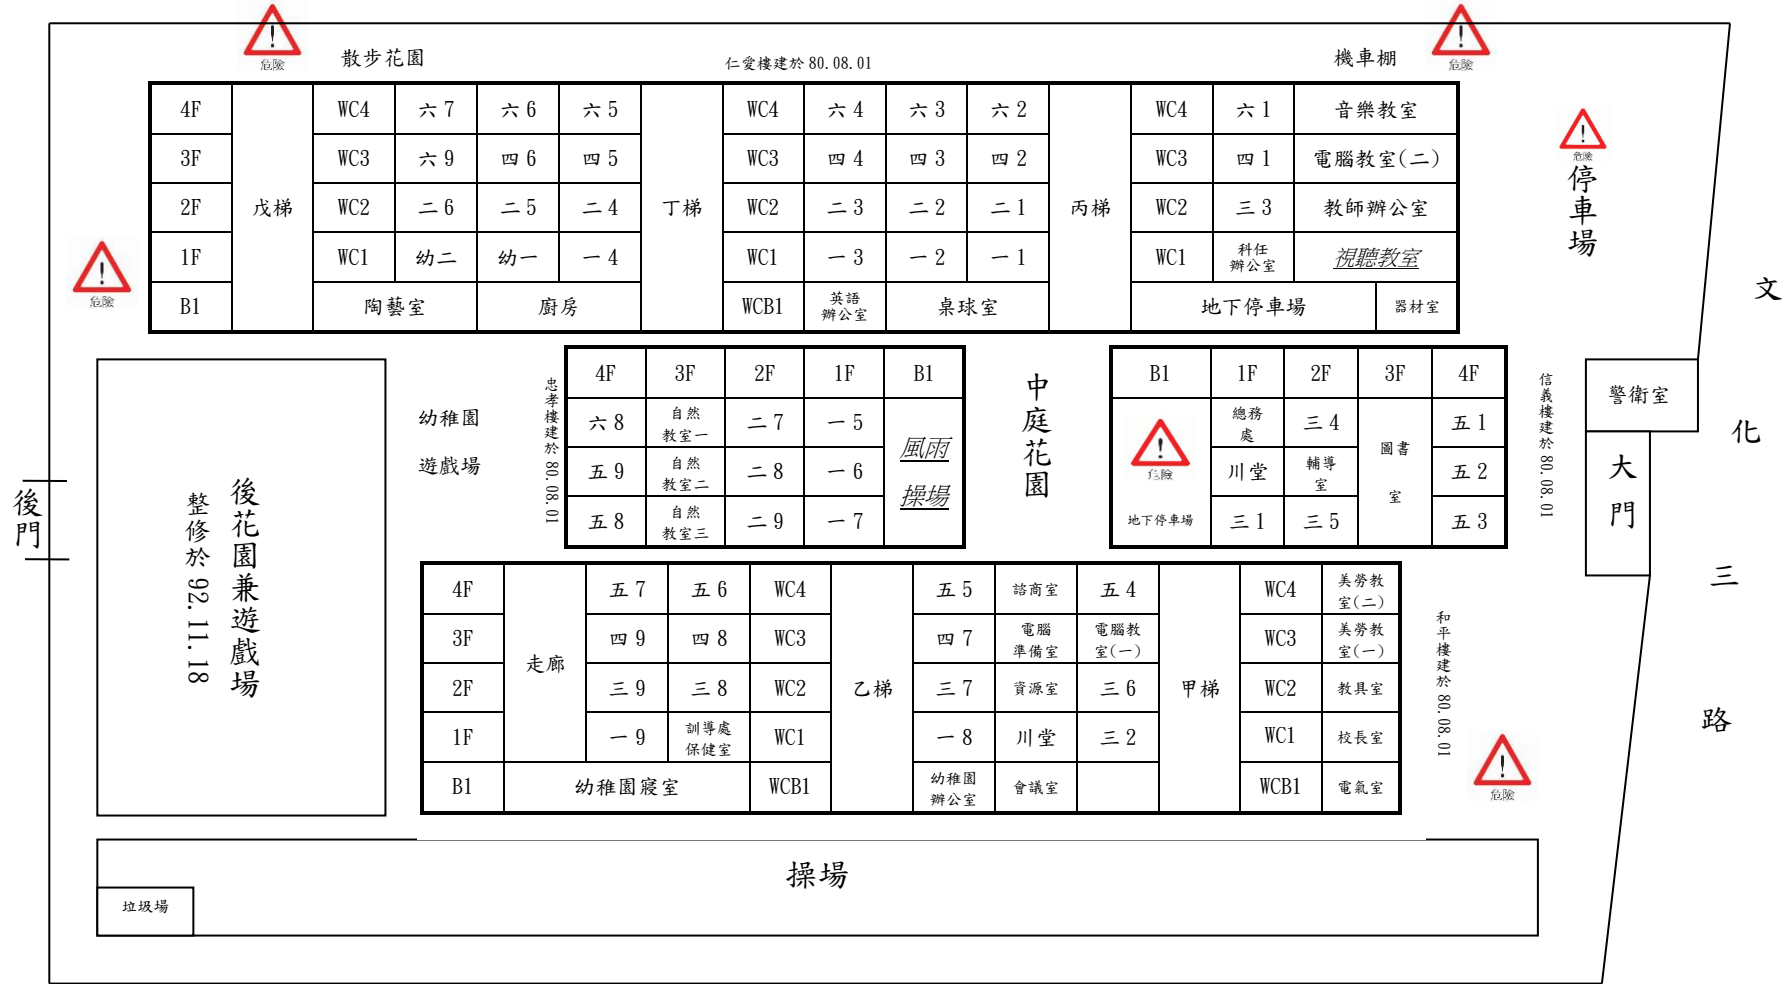

# 臺北市北投區文化國民小學校園安全地圖

為校園危險及偏僻地區，學童活動應避開此標誌範圍。